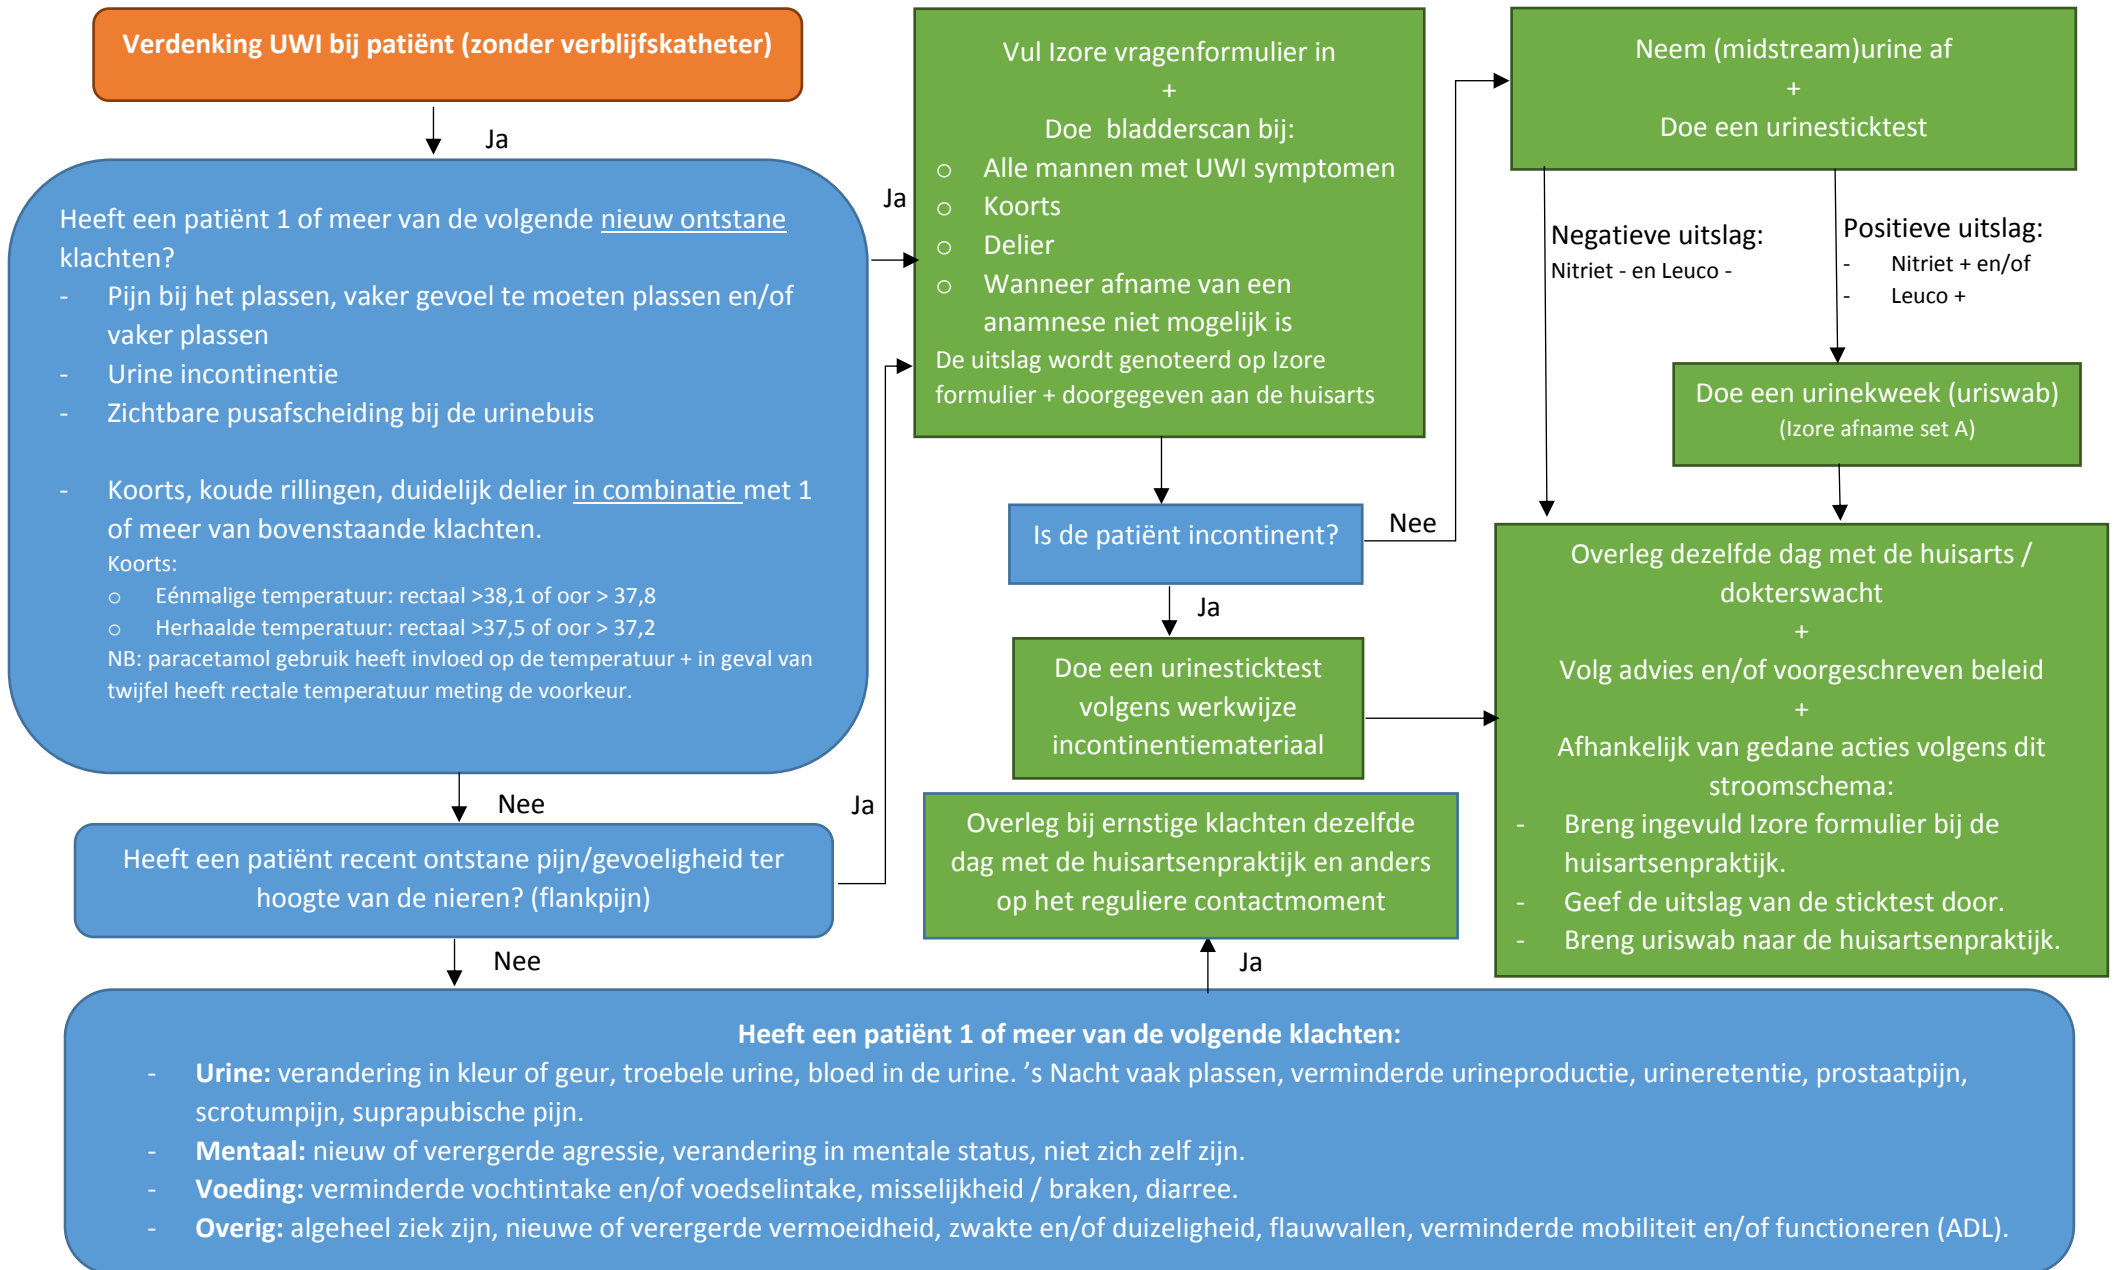

# Stroomschema UWI voor verzorgingshuizen Regio HSSF

JANUARI 2020

# Stroomschema UWI voor verzorgingshuizen

JANUARI 2020

## Regio HSSF